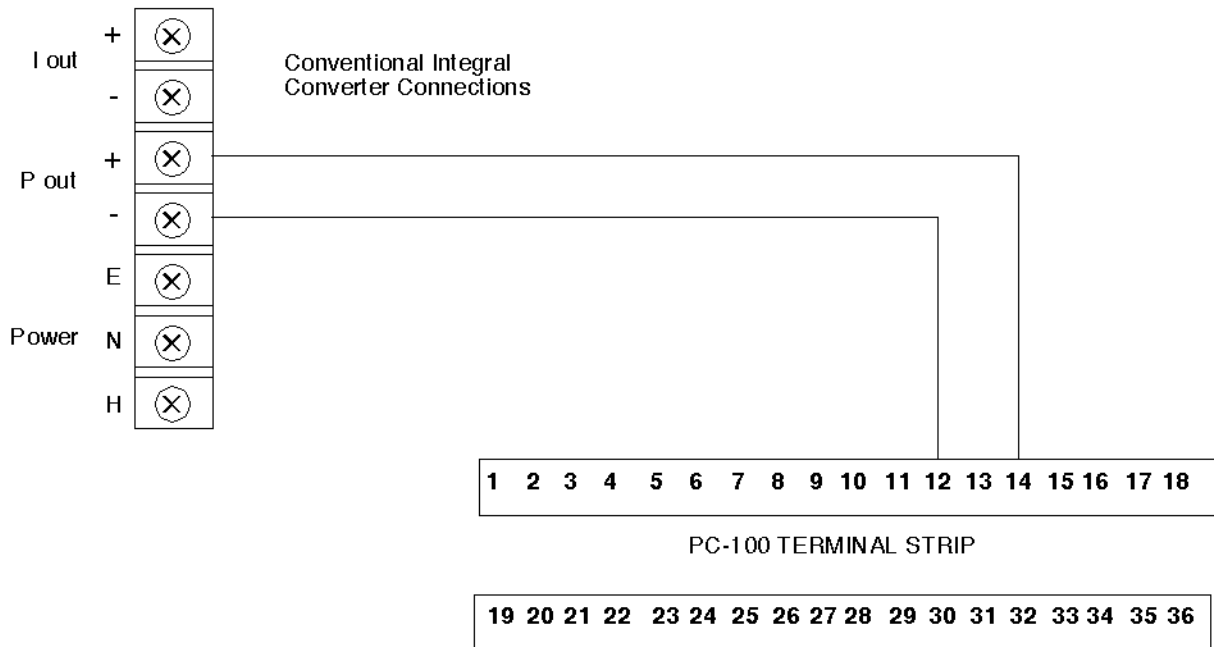

PC-100 & Honeywell 3000 Mag. Meter

APPLICATION BRIEF

WIRING DIAGRAM

BadgerMeter, Inc.

P. O. Box 245036 Milwaukee, WI 53224-9536
Telephone: (414) 355-0400
Fax: (414) 355-7499