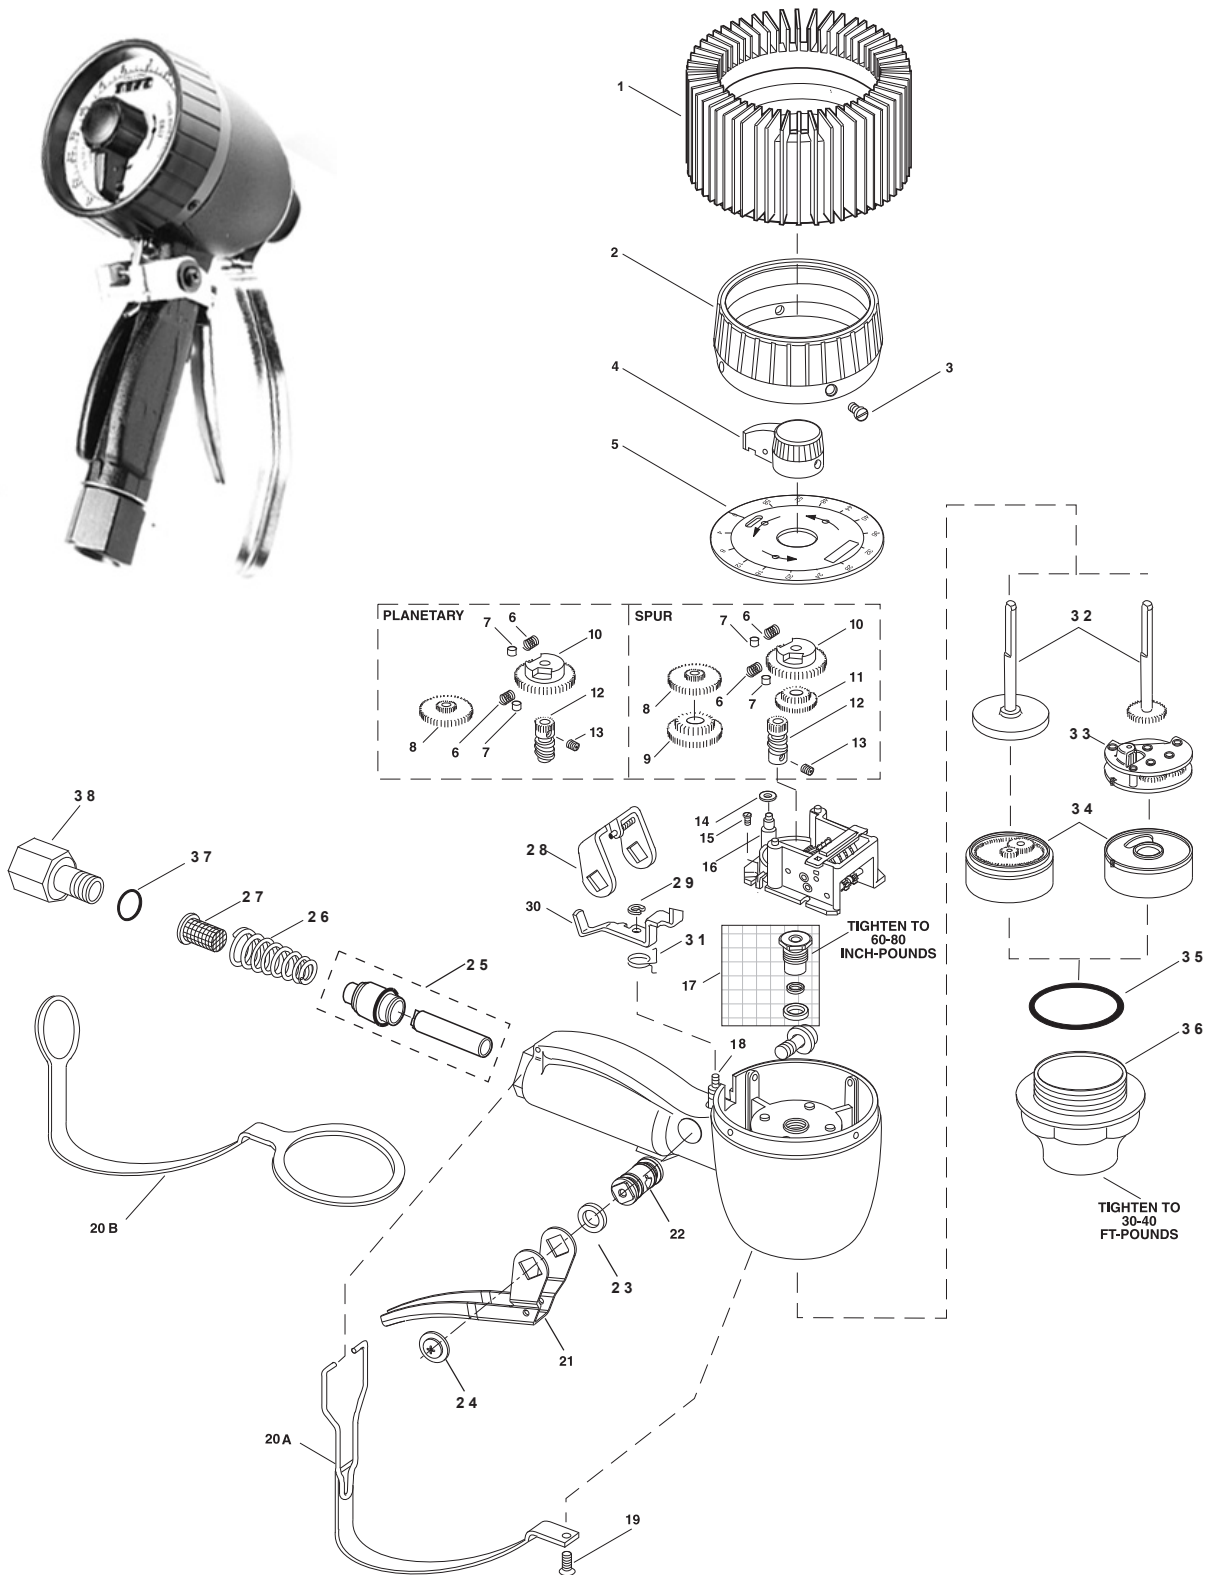

Model PGB  
Model AF

Preset Batch Meters

Repair  
Parts

BadgerMeter, Inc.

IRP-202-02  
Part No. 53401-202

ITEM	DESCRIPTION	DIAL CAPACITY				
		16 QUART	16 QT-LITER	60 QUART	60 QUART	16 LITER
		Quarts	Quarts	Quarts	Gallons	Liters
1	Shroud Protector	59628-001	59628-001	59628-001	59628-001	59628-001
2	Shroud	58910-001	58910-001	58910-001	58910-001	58910-001
3	Screw, Shroud	55212-115	55212-115	55212-115	55212-115	55212-115
4	Knob Assembly, Preset	59439-001	59439-001	59439-001	59439-001	59439-001
5	Dial Face	58436-001	58488-001	32306-000	32171-000	58635-001
6	Metal Spring, Clutch Roller	22602-002	22602-002	22602-002	22602-002	22602-002
7	Clutch Roller	04716-000	04716-000	04716-000	04716-000	04716-000
8	Compound Gear Assembly	58463-003	58463-003	31230-000	30390-000	58463-003
9	Gear and Pinion Assembly	-----	-----	31224-000	-----	-----
10	Drive Cam Assembly	25036-002	25036-002	25036-001	25036-001	25036-002
11	Gear and Pinion Assembly	-----	-----	31227-000	-----	-----
12	Worm Assembly	11277-000	11277-000	32592-000	30393-002	11277-000
13	Setscrew	59576-001	59576-001	59576-001	59576-001	59576-001
14	Spacer	22562-006	22562-006	22562-009	22562-006	22562-006
15	Screw, Totalizer Frame	55212-115	55212-115	55212-115	55212-115	55212-115
16	Totalizer Assembly	59310-002	59310-002	59310-004	59310-001	59310-002
17	Packing Gland Kit, Buna N	59008-001	59008-001	59008-001	59008-001	59008-001
17	Packing Gland Kit, Viton A	59008-002	59008-002	59008-002	59008-002	59008-002
18	Pin, Lock Pawl	62629-001	62629-001	62629-001	62629-001	62629-001
19	Screw, Flat Head	55068-170	55068-170	55068-170	55068-170	55068-170
20A	Guard, Trigger (Old Style)	30376-000	30376-000	30376-000	30376-000	30376-000
20B	Guard, Trigger (New Style)	62422-001	62422-001	62422-001	62422-001	62422-001
21	Trigger Assembly	62842-001	62842-001	62842-001	62842-001	62842-001
22	Cam, Batch	30098-000	30098-000	30098-000	30098-000	30098-000
23	Quad Ring, Buna N	22872-001	22872-001	22872-001	22872-001	22872-001
23	Quad Ring, Viton A	22872-004	22872-004	22872-004	22872-004	22872-004
24	Screw, Sems Type	58959-001	58959-001	58959-001	58959-001	58959-001
25	Valve Assembly, Buna N	58618-001	58618-001	58618-001	58618-001	58618-001
25	Valve Assembly, Viton A	58618-002	58618-002	58618-002	58618-002	58618-002
26	Spring	30099-000	30099-000	30099-000	30099-000	30099-000
27	Screen, Filter	58663-001	58663-001	58663-001	58663-001	58663-001
28	Lock Bar Assembly	62713-001	62713-001	62713-001	62713-001	62713-001
29	"E" Ring	22570-017	22570-017	22570-017	22570-017	22570-017
30	Lock Pawl	62701-001	62701-001	62701-001	62701-001	62701-001
31	Spring, Lock Pawl	30112-000	30112-000	30112-000	30112-000	30112-000
32	Spindle, UDP	22968-003	22968-003	22973-005	22968-003	22968-009
33	Gear Train	-----	-----	19438-001	-----	-----
33	Gear Train, Antifreeze	-----	-----	19438-010	-----	-----
34	Chamber Assembly, Complete	20062-002	20062-002	19416-002	20062-002	20062-006
35	O-Ring, Buna N	55300-223	55300-223	55300-223	55300-223	55300-223
35	O-Ring, Viton A	22650-028	22650-028	22650-028	22650-028	22650-028
36	Housing Cap, NPT Thrd	23686-002	23686-002	23686-002	23686-002	23686-002
36	Housing Cap, BSP Thrd	23686-009	23686-009	23686-009	23686-009	23686-009
37	O-Ring, Buna N	31132-051	31132-051	31132-051	31132-051	31132-051
37	O-Ring, Viton A	31132-052	31132-052	31132-052	31132-052	31132-052
38	Adapter Less Boss, NPT	59648-001	59648-001	59648-001	59648-001	59648-001
38	Adapter Less Boss, BSP	59648-002	59648-002	59648-002	59648-002	59648-002
Not shown	Viton Seal Upgrade Kit, All Meters	62701-003	62701-003	62701-003	62701-003	62701-003